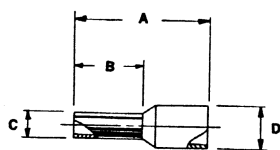

TERMINALI A TUBETTO ISOLATI STANDARD

Tipo "D" = DIN 46228

Composizione dei codici

PA01-060-G

CODICE SEZIONE

CODICE COLORE.

MARRONE	M	VIOLA	Z	BIANCO	W
GRIGIO	G	VERDE	V	ARANCIO	A
GIALLO	Y	TURCHESE	T	ROSSO	R
BLU	B	ROSA	P	NERO	N
AVORIO	I	BEIGE	C	OLIVA	O

Codice	mm ²	A	B	C	D	"T"	"W"	"D"	Conf.
PA01-060	0,14	10,0	6,0	0,7	1,6	marron	grigio		500
PA01-080	0,14	12,0	8,0	0,7	1,6	marron	grigio		500
PA02-060	0,25	10,0	6,0	0,75	1,8	giallo	blu	viola	500
PA02-080	0,25	12,4	8,0	0,75	1,8	giallo	blu	viola	500
PA03-060	0,34	10,0	6,0	0,8	2,0	verde	turchese	rosa	500
PA03-080	0,34	12,0	8,0	0,8	2,0	verde	turchese	rosa	500
PA05-060	0,50	12,0	6,0	1,0	2,6	bianco	arancio	bianco	500
PA05-080	0,50	14,0	8,0	1,0	2,6	bianco	arancio	bianco	500
PA05-100	0,50	16,0	10,0	1,0	2,6	bianco	arancio	bianco	500
PA07-060	0,75	12,0	6,0	1,2	2,8	blu	bianco	grigio	500
PA07-080	0,75	14,0	8,0	1,2	2,8	blu	bianco	grigio	500
PA07-100	0,75	16,0	10,0	1,2	2,8	blu	bianco	grigio	500
PA07-120	0,75	18,0	12,0	1,2	2,8	blu	bianco	grigio	500
PA10-060	1,00	12,0	6,0	1,4	3,0	rosso	giallo	rosso	500
PA10-080	1,00	14,0	8,0	1,4	3,0	rosso	giallo	rosso	500
PA10-100	1,00	16,0	10,0	1,4	3,0	rosso	giallo	rosso	500
PA10-120	1,00	18,0	12,0	1,4	3,0	rosso	giallo	rosso	500
PA15-060	1,50	12,0	6,0	1,7	3,5	nero	rosso	nero	500
PA15-080	1,50	14,0	8,0	1,7	3,5	nero	rosso	nero	500
PA15-100	1,50	16,0	10,0	1,7	3,5	nero	rosso	nero	500
PA15-120	1,50	18,0	12,0	1,7	3,5	nero	rosso	nero	500
PA15-180	1,50	24,0	18,0	1,7	3,5	nero	rosso	nero	500
PA25-080	2,50	14,0	8,0	2,2	4,2	grigio	blu	blu	500
PA25-120	2,50	18,0	12,0	2,2	4,2	grigio	blu	blu	500
PA25-180	2,50	24,0	18,0	2,2	4,2	grigio	blu	blu	500